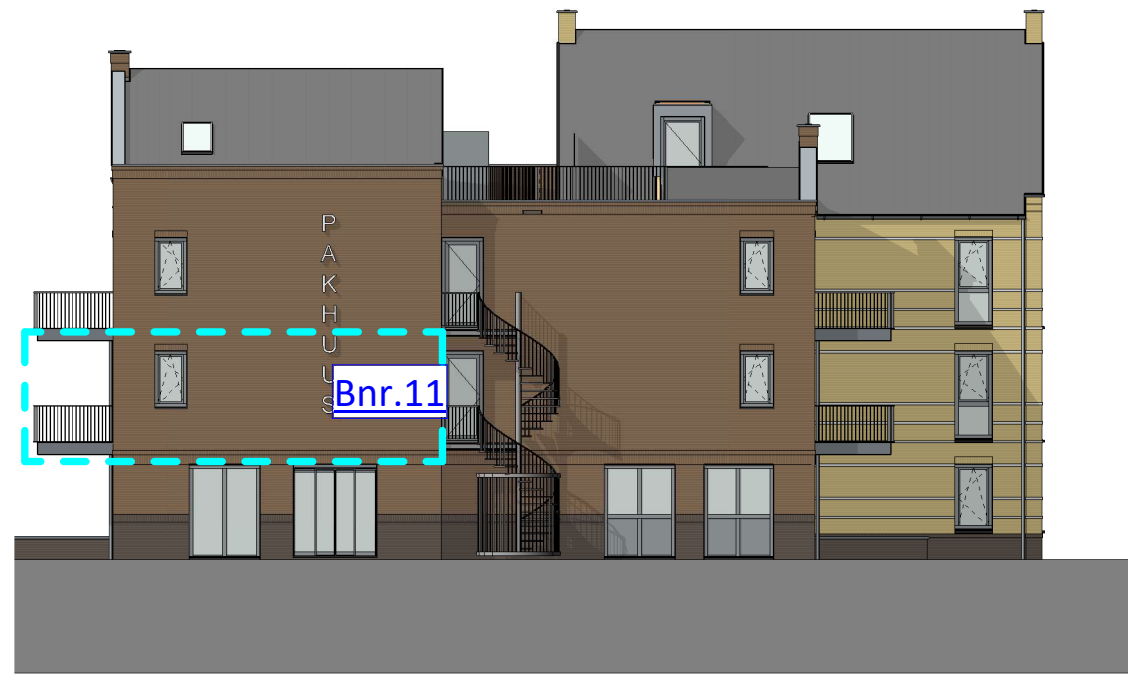

RENVOOI VERKOOPTEKENING

Binnenwanden

- kalkzandsteen
- lichte scheidingswand
- installatiezone wp+wlv+mv
- elektrische radiator 500x1200mm