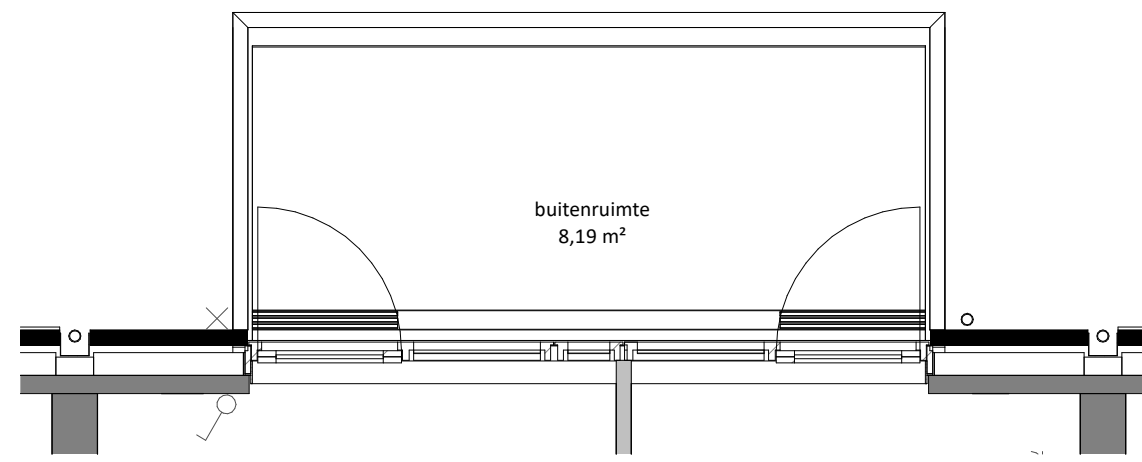

PLATTEGROND
Schaal: 1 : 50

PLATTEGROND NUMMER 12, 14
Schaal: 1 : 50