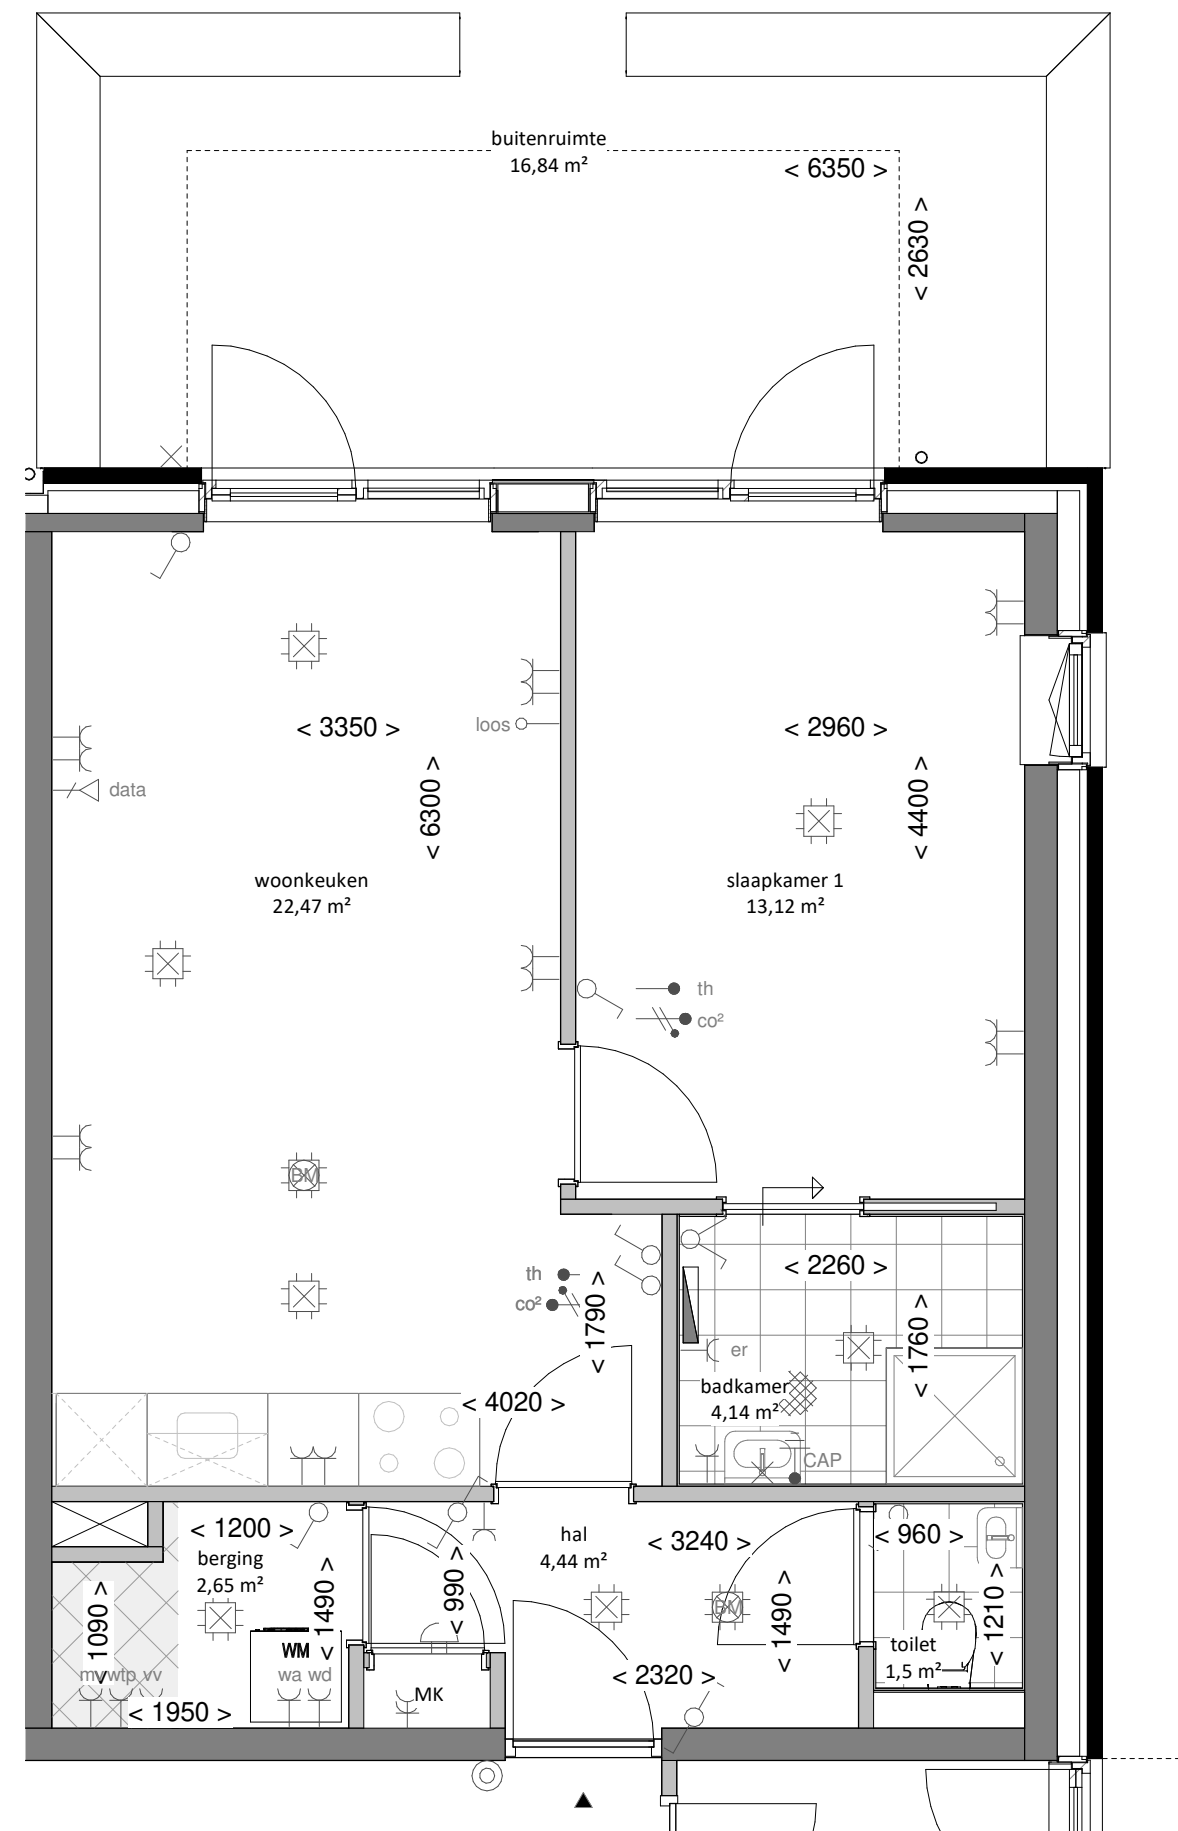

**VOORGEVEL**  
Schaal: 1 : 200

**PLATTEGROND**  
Schaal: 1 : 50

**RENVOOI VERKOOPTEKENING**

**Binnenwanden**

- kalkzandsteen
- lichte scheidingswand
- installatiezone wp+wlv+mv
- elektrische radiator 500x1200mm

**VOORGEVEL**  
Schaal: 1 : 200

**PLATTEGROND NUMMER 8, 9, 18, 19**  
Schaal: 1 : 50

**PLATTEGROND NUMMER 7, 17**  
Schaal: 1 : 50

**RENVOOI VERKOOPTEKENING**

**Binnenwanden**

- kalkzandsteen
- lichte scheidingswand
- installatiezone wp+wlv+mv
- elektrische radiator 500x1200mm

### RECHTER ZIJGEVEL

Schaal: 1 : 200

### PLATTEGROND

Schaal: 1 : 50