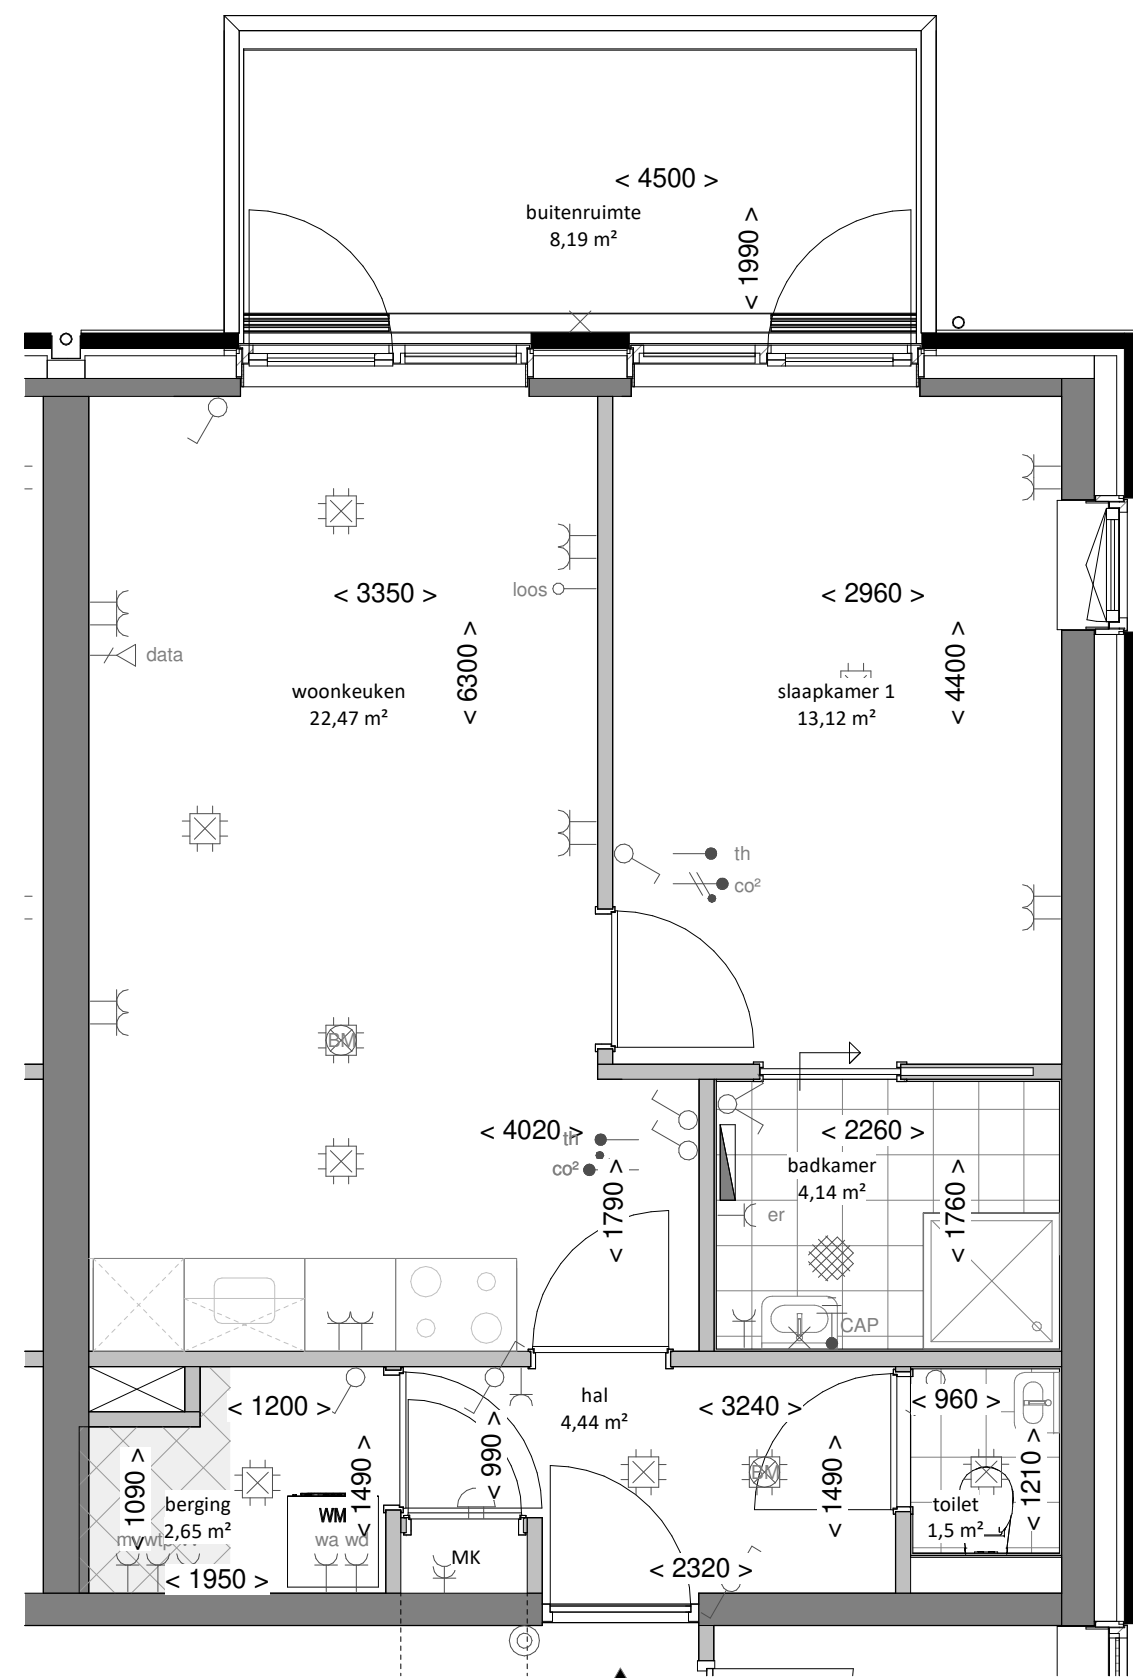

#### Binnenwanden

- kalkzandsteen
- lichte scheidingswand
- installatiezone wp+wl+mv
- elektrische radiator 500x1200mm

**LINKER ZIJGEVEL**  
Schaal: 1 : 200

**ACHTERGEVEL**  
Schaal: 1 : 200

**PLATTEGROND**  
Schaal: 1 : 50

**RENVOOI VERKOOPTEKENING**

**Binnenwanden**

- kalkzandsteen
- lichte scheidingswand
- installatiezone wp+wlv+mv
- elektrische radiator 500x1200mm

**PLATTEGROND NUMMER 12, 14**  
Schaal: 1 : 50

**ACHTERGEVEL**  
Schaal: 1 : 200

**PLATTEGROND NUMMER 13**  
Schaal: 1 : 50

**RENVOOI VERKOOPTEKENING**

**Binnenwanden**

- kalkzandsteen
- lichte scheidingswand
- installatiezone wp+wlv+mv
- elektrische radiator 500x1200mm

**RECHTER ZIJGEVEL**  
Schaal: 1 : 200

**ACHTERGEVEL**  
Schaal: 1 : 200

**RENVOOI VERKOOPTEKENING**

**Binnenwanden**

- kalkzandsteen
- lichte scheidingswand
- installatiezone wp+wlv+mv
- elektrische radiator 500x1200mm

**PLATTEGROND**  
Schaal: 1 : 50