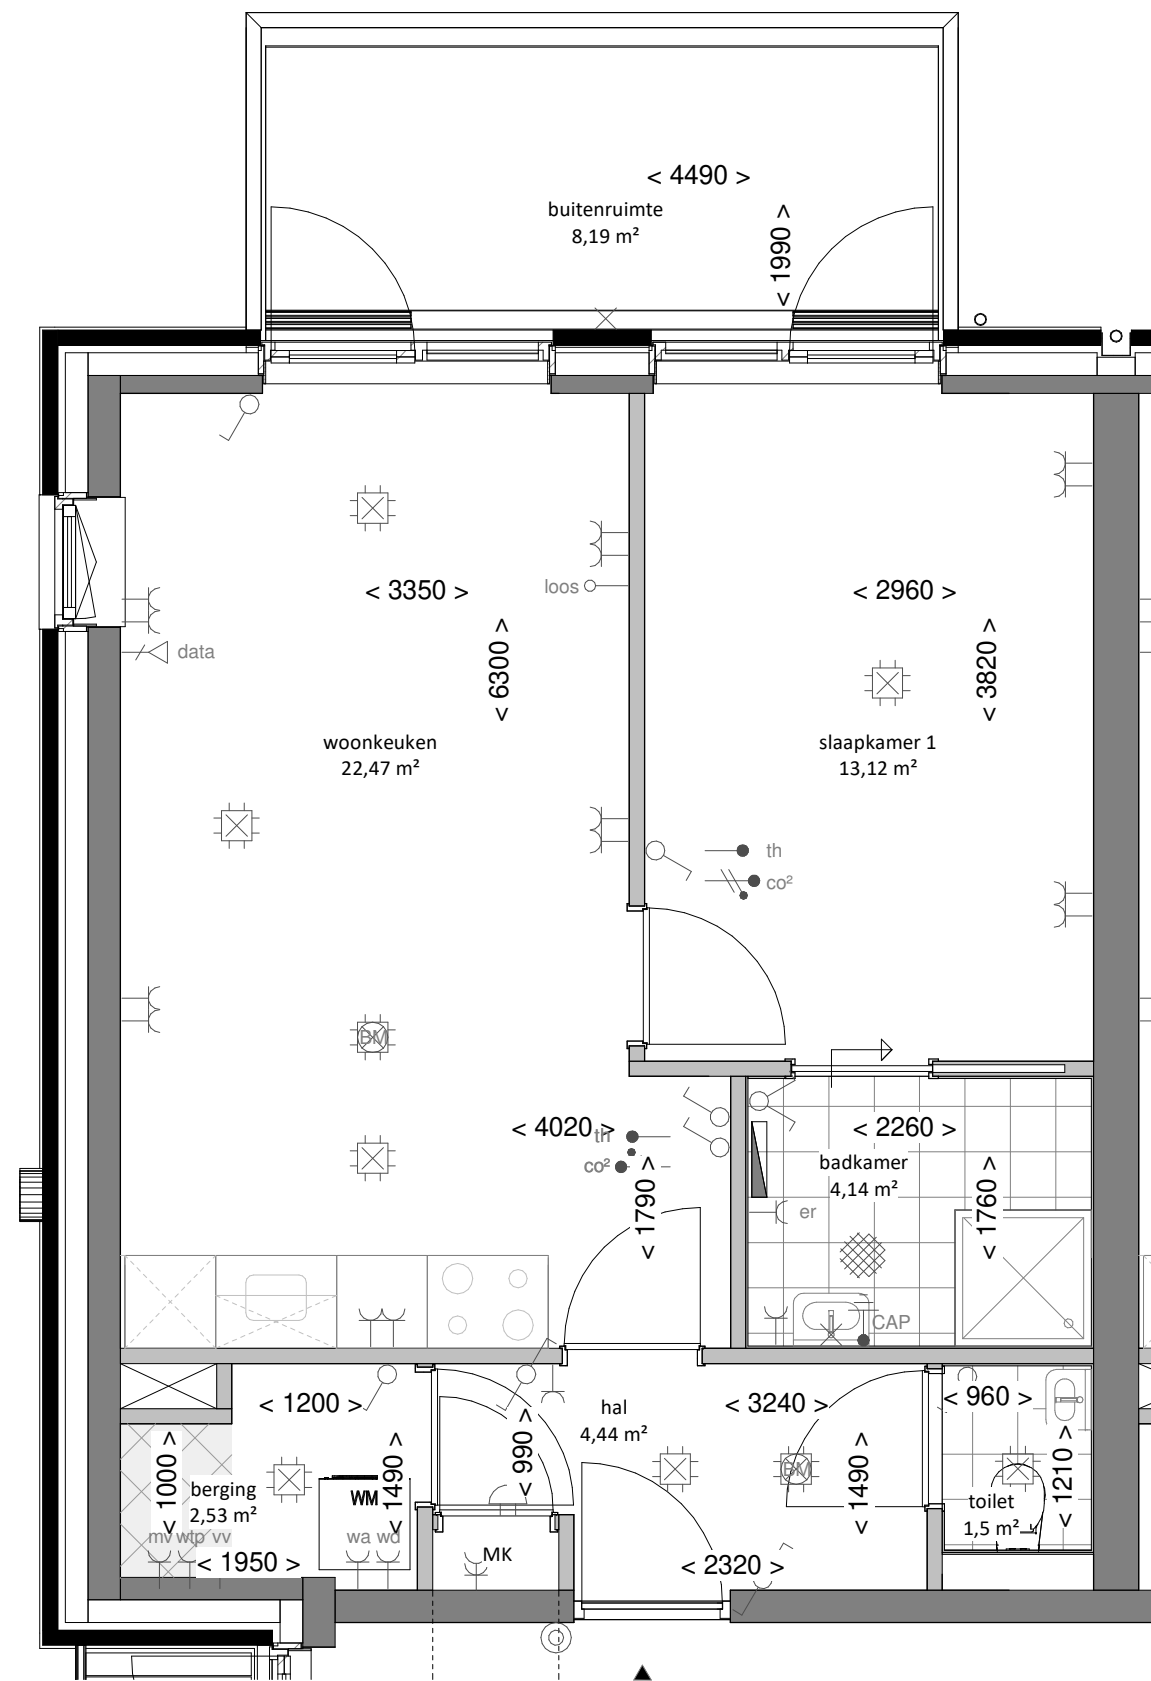

#### Binnenwanden

- kalkzandsteen
- lichte scheidingswand
- installatiezone wp+wl+mv
- elektrische radiator 500x1200mm

**LINKER ZIJGEVEL**  
Schaal: 1 : 200

**ACHTERGEVEL**  
Schaal: 1 : 200

**PLATTEGROND**  
Schaal: 1 : 50

**RENVOOI VERKOOPTEKENING**

**Binnenwanden**

- kalkzandsteen
- lichte scheidingswand
- installatiezone wp+wlv+mv
- elektrische radiator 500x1200mm

**PLATTEGROND NUMMER 12, 14**  
Schaal: 1 : 50

**ACHTERGEVEL**  
Schaal: 1 : 200

**PLATTEGROND NUMMER 13**  
Schaal: 1 : 50

**RENVOOI VERKOOPTEKENING**

**Binnenwanden**

- kalkzandsteen
- lichte scheidingswand
- installatiezone wp+wlv+mv
- elektrische radiator 500x1200mm

**RECHTER ZIJGEVEL**  
Schaal: 1 : 200

**ACHTERGEVEL**  
Schaal: 1 : 200

**RENVOOI VERKOOPTEKENING**

**Binnenwanden**

- kalkzandsteen
- lichte scheidingswand
- installatiezone wp+wlv+mv
- elektrische radiator 500x1200mm

**PLATTEGROND**  
Schaal: 1 : 50