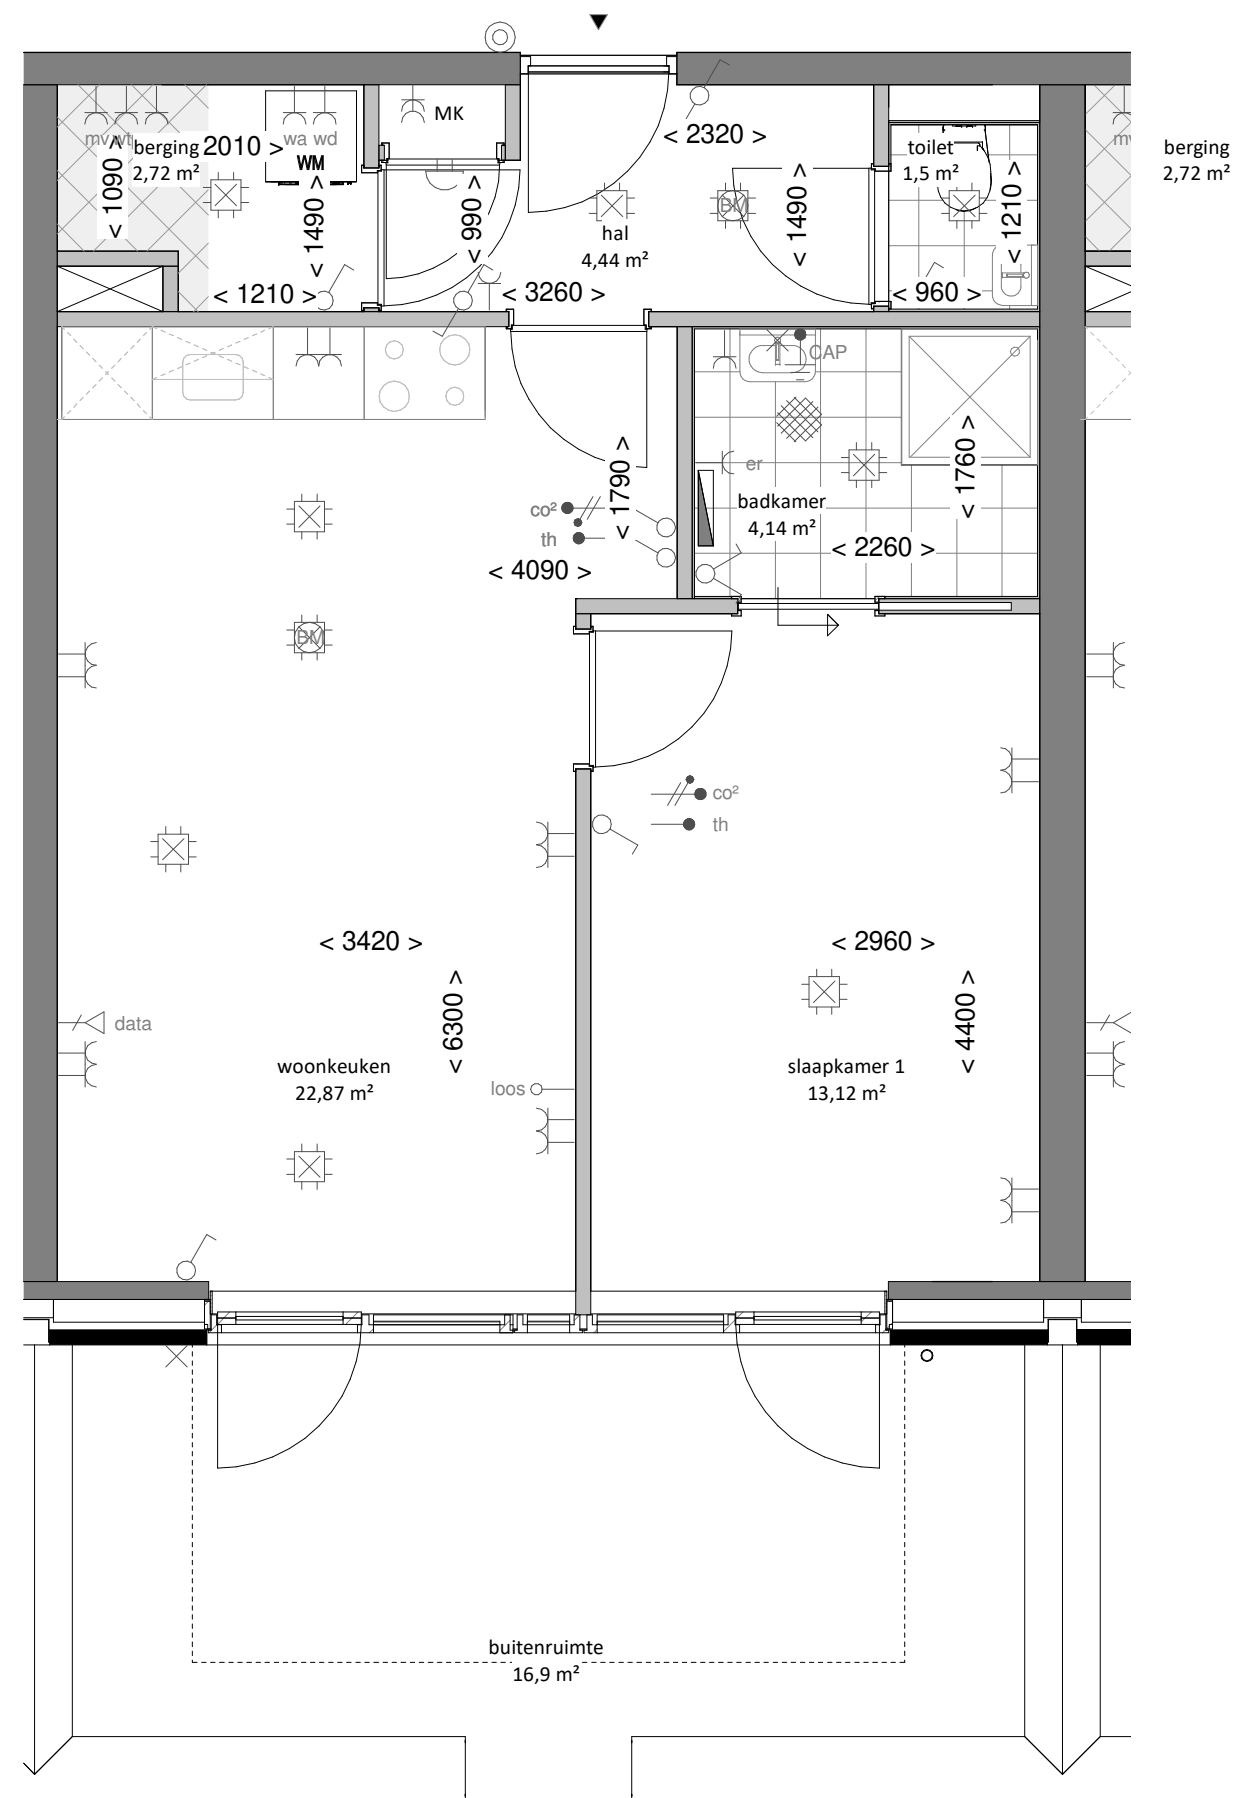

**VOORGEVEL**  
Schaal: 1 : 200

**PLATTEGROND**  
Schaal: 1 : 50

**RENVOOI VERKOOPTEKENING**

**Binnenwanden**

- kalkzandsteen
- lichte scheidingswand
- installatiezone wp+wlv+mv
- elektrische radiator 500x1200mm

**VOORGEVEL**  
Schaal: 1 : 200

**PLATTEGROND NUMMER 8, 9, 18, 19**  
Schaal: 1 : 50

**PLATTEGROND NUMMER 7, 17**  
Schaal: 1 : 50

**RENVOOI VERKOOPTEKENING**

**Binnenwanden**

- kalkzandsteen
- lichte scheidingswand
- installatiezone wp+wlv+mv
- elektrische radiator 500x1200mm

### PLATTEGROND

Schaal: 1 : 50

#### Binnenwanden

- kalkzandsteen
- lichte scheidingswand
- installatiezone wp+wl+mv
- elektrische radiator 500x1200mm

**LINKER ZIJGEVEL**  
Schaal: 1 : 200

**ACHTERGEVEL**  
Schaal: 1 : 200

**PLATTEGROND**  
Schaal: 1 : 50