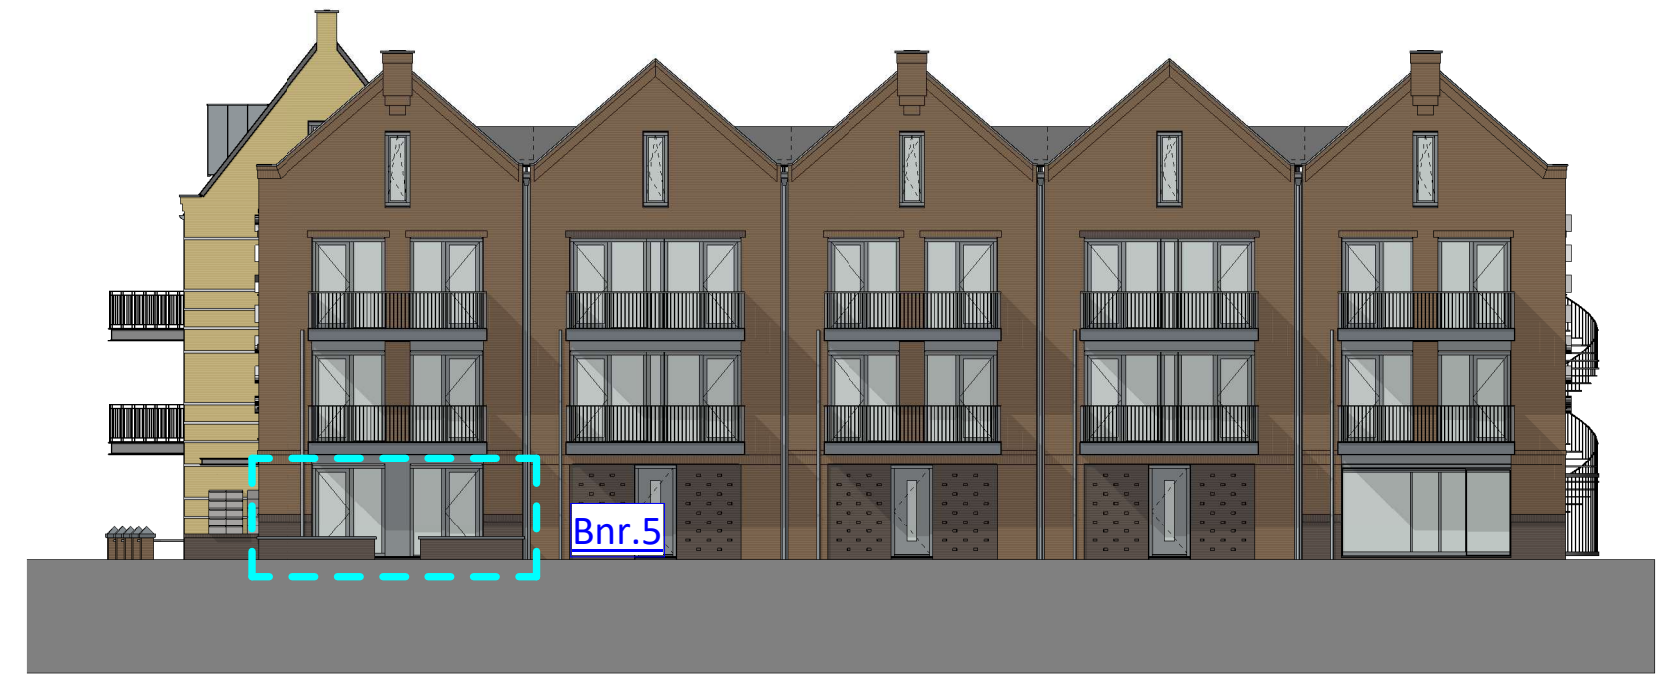

**VOORGEVEL**  
Schaal: 1 : 200

**PLATTEGROND**  
Schaal: 1 : 50

**RENVOOI VERKOOPTEKENING**

**Binnenwanden**

- kalkzandsteen
- lichte scheidingswand
- installatiezone wp+wlv+mv
- elektrische radiator 500x1200mm

**VOORGEVEL**  
Schaal: 1 : 200

**PLATTEGROND NUMMER 8, 9, 18, 19**  
Schaal: 1 : 50

**PLATTEGROND NUMMER 7, 17**  
Schaal: 1 : 50

**RENVOOI VERKOOPTEKENING**

**Binnenwanden**

- kalkzandsteen
- lichte scheidingswand
- installatiezone wp+wlv+mv
- elektrische radiator 500x1200mm

### RECHTER ZIJGEVEL

Schaal: 1 : 200