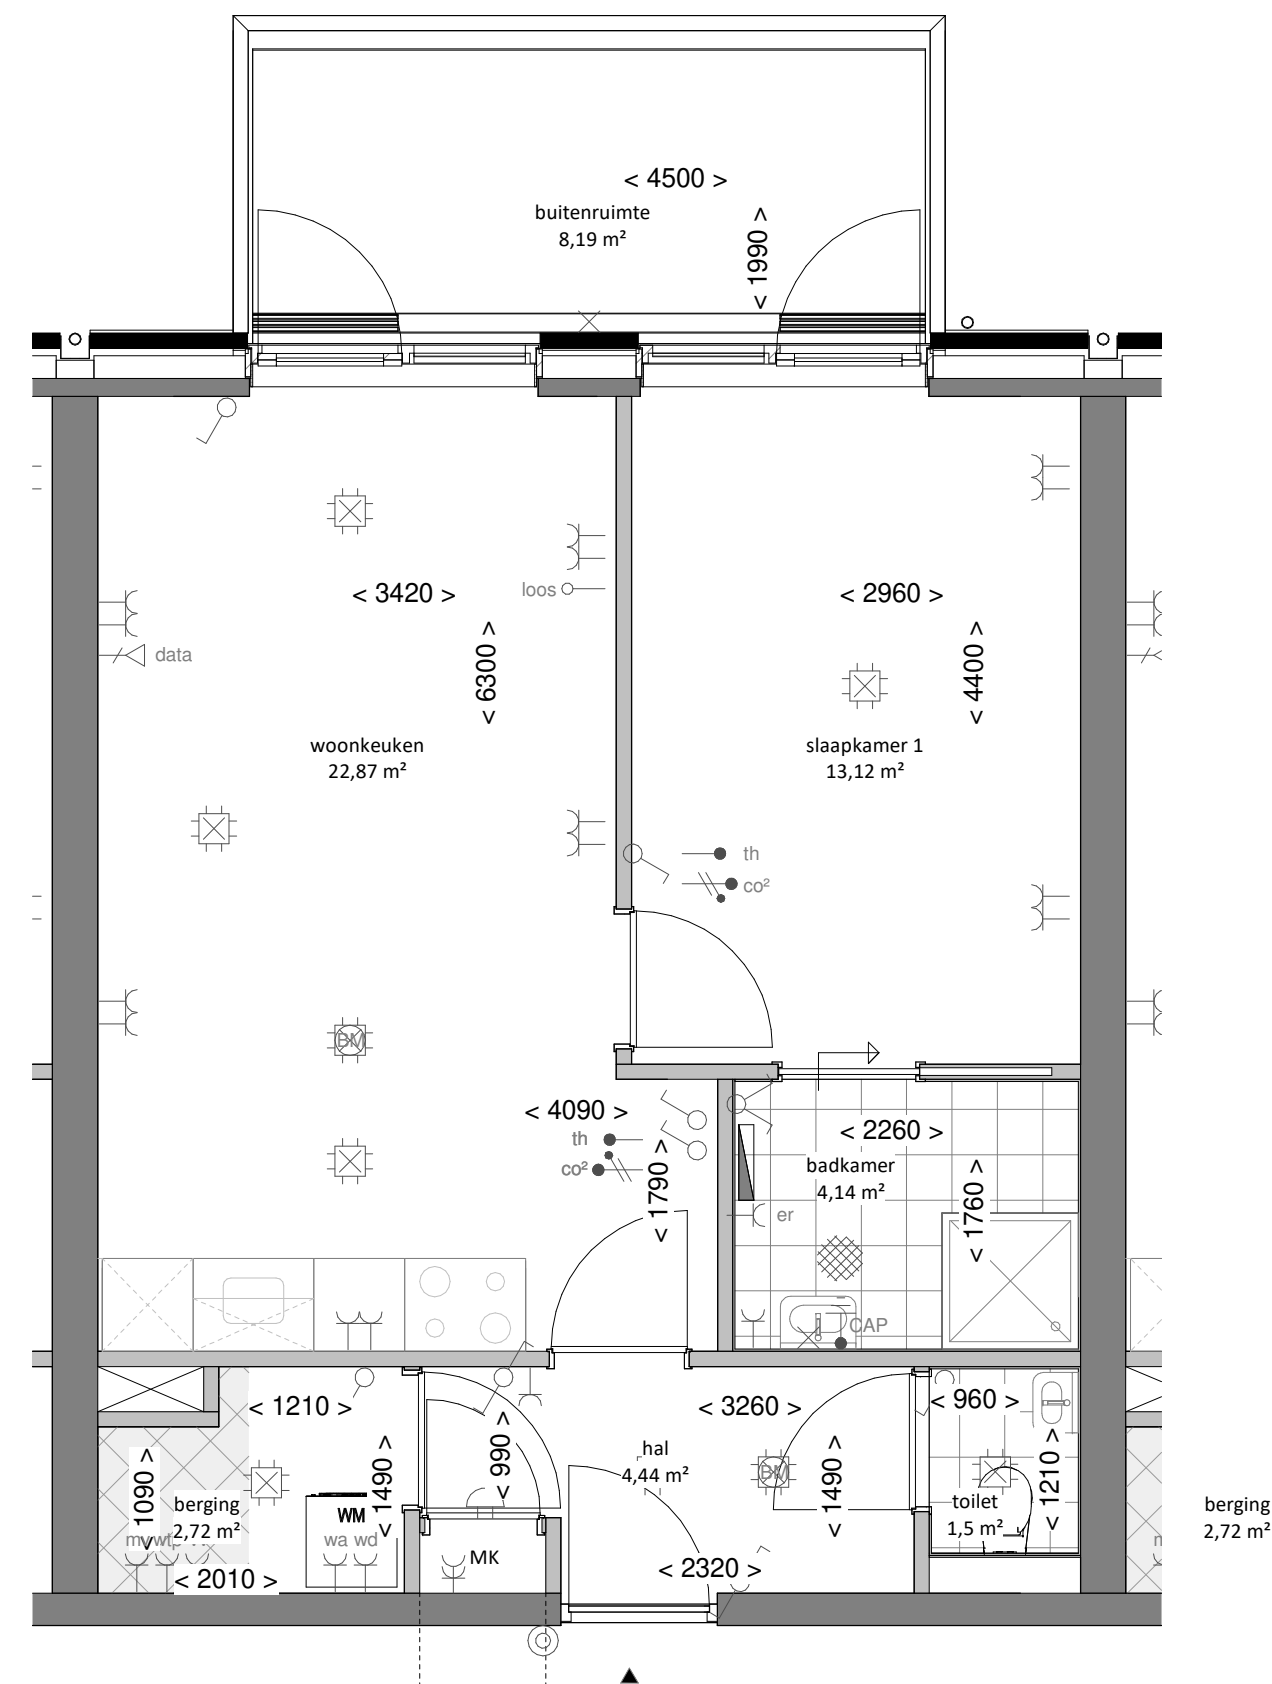

#### Binnenwanden

- kalkzandsteen
- lichte scheidingswand
- installatiezone wp+wl+mv
- elektrische radiator 500x1200mm

**LINKER ZIJGEVEL**  
Schaal: 1 : 200

**ACHTERGEVEL**  
Schaal: 1 : 200

**PLATTEGROND**  
Schaal: 1 : 50

**RENVOOI VERKOOPTEKENING**

**Binnenwanden**

- kalkzandsteen
- lichte scheidingswand
- installatiezone wp+wlv+mv
- elektrische radiator 500x1200mm

**PLATTEGROND NUMMER 12, 14**  
Schaal: 1 : 50

**ACHTERGEVEL**  
Schaal: 1 : 200

**PLATTEGROND NUMMER 13**  
Schaal: 1 : 50

**RENVOOI VERKOOPTEKENING**

**Binnenwanden**

- kalkzandsteen
- lichte scheidingswand
- installatiezone wp+wlv+mv
- elektrische radiator 500x1200mm

**RECHTER ZIJGEVEL**  
Schaal: 1 : 200

**ACHTERGEVEL**  
Schaal: 1 : 200

**RENVOOI VERKOOPTEKENING**

**Binnenwanden**

- kalkzandsteen
- lichte scheidingswand
- installatiezone wp+wlv+mv
- elektrische radiator 500x1200mm

**PLATTEGROND**  
Schaal: 1 : 50