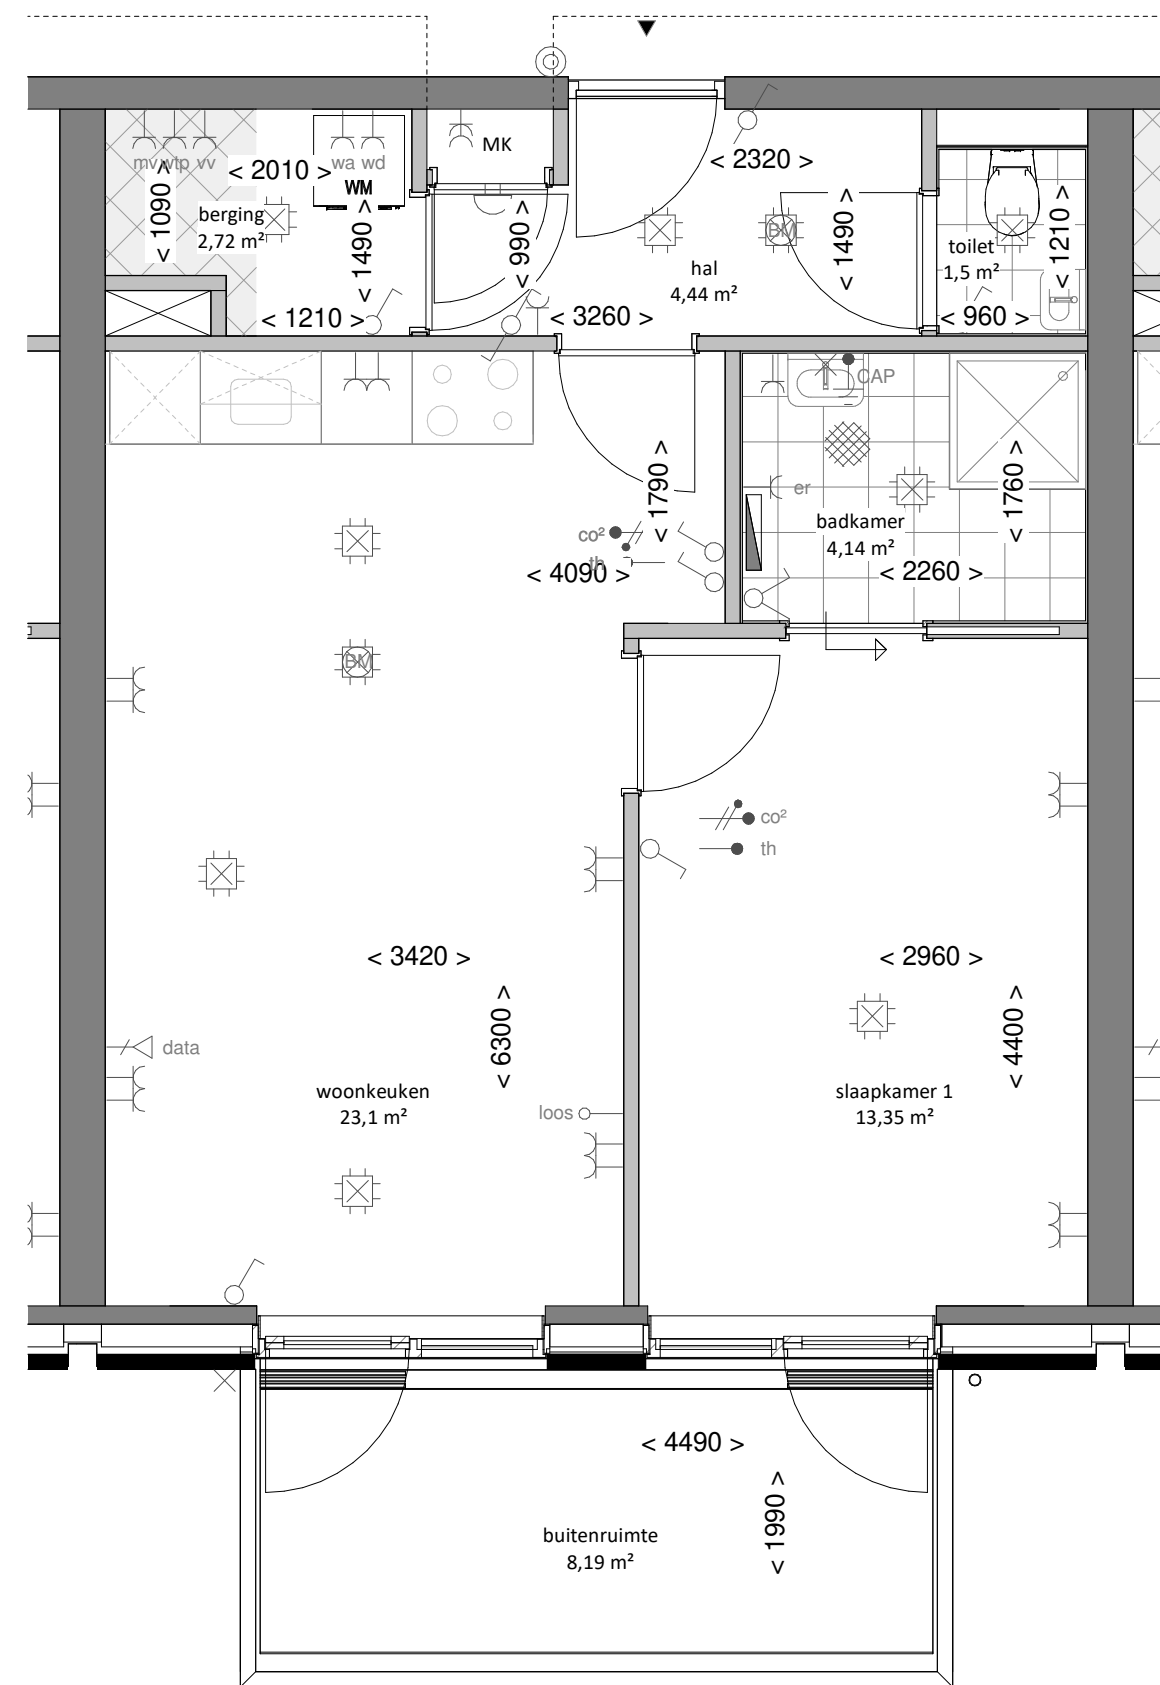

**VOORGEVEL**  
Schaal: 1 : 200

**PLATTEGROND**  
Schaal: 1 : 50

**RENVOOI VERKOOPTEKENING**

**Binnenwanden**

- kalkzandsteen
- lichte scheidingswand
- installatiezone wp+wlv+mv
- elektrische radiator 500x1200mm

**VOORGEVEL**  
Schaal: 1 : 200

**PLATTEGROND NUMMER 8, 9, 18, 19**  
Schaal: 1 : 50

**PLATTEGROND NUMMER 7, 17**  
Schaal: 1 : 50

**RENVOOI VERKOOPTEKENING**

**Binnenwanden**

- kalkzandsteen
- lichte scheidingswand
- installatiezone wp+wlv+mv
- elektrische radiator 500x1200mm

### PLATTEGROND

Schaal: 1 : 50