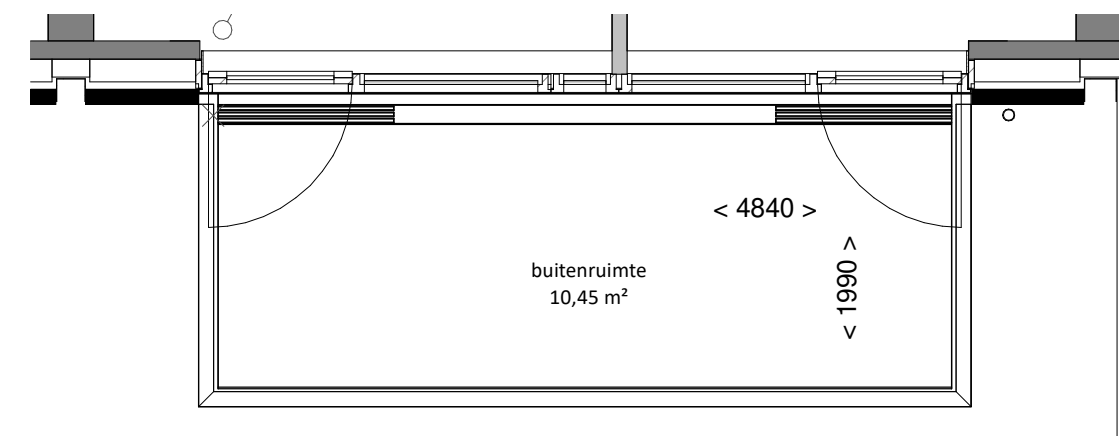

**VOORGEVEL**  
Schaal: 1 : 200

**PLATTEGROND**  
Schaal: 1 : 50

**RENVOOI VERKOOPTEKENING**

**Binnenwanden**

- kalkzandsteen
- lichte scheidingswand
- installatiezone wp+wlv+mv
- elektrische radiator 500x1200mm

**VOORGEVEL**  
Schaal: 1 : 200

**PLATTEGROND NUMMER 8, 9, 18, 19**  
Schaal: 1 : 50

**PLATTEGROND NUMMER 7, 17**  
Schaal: 1 : 50

**RENVOOI VERKOOPTEKENING**

**Binnenwanden**

- kalkzandsteen
- lichte scheidingswand
- installatiezone wp+wlv+mv
- elektrische radiator 500x1200mm